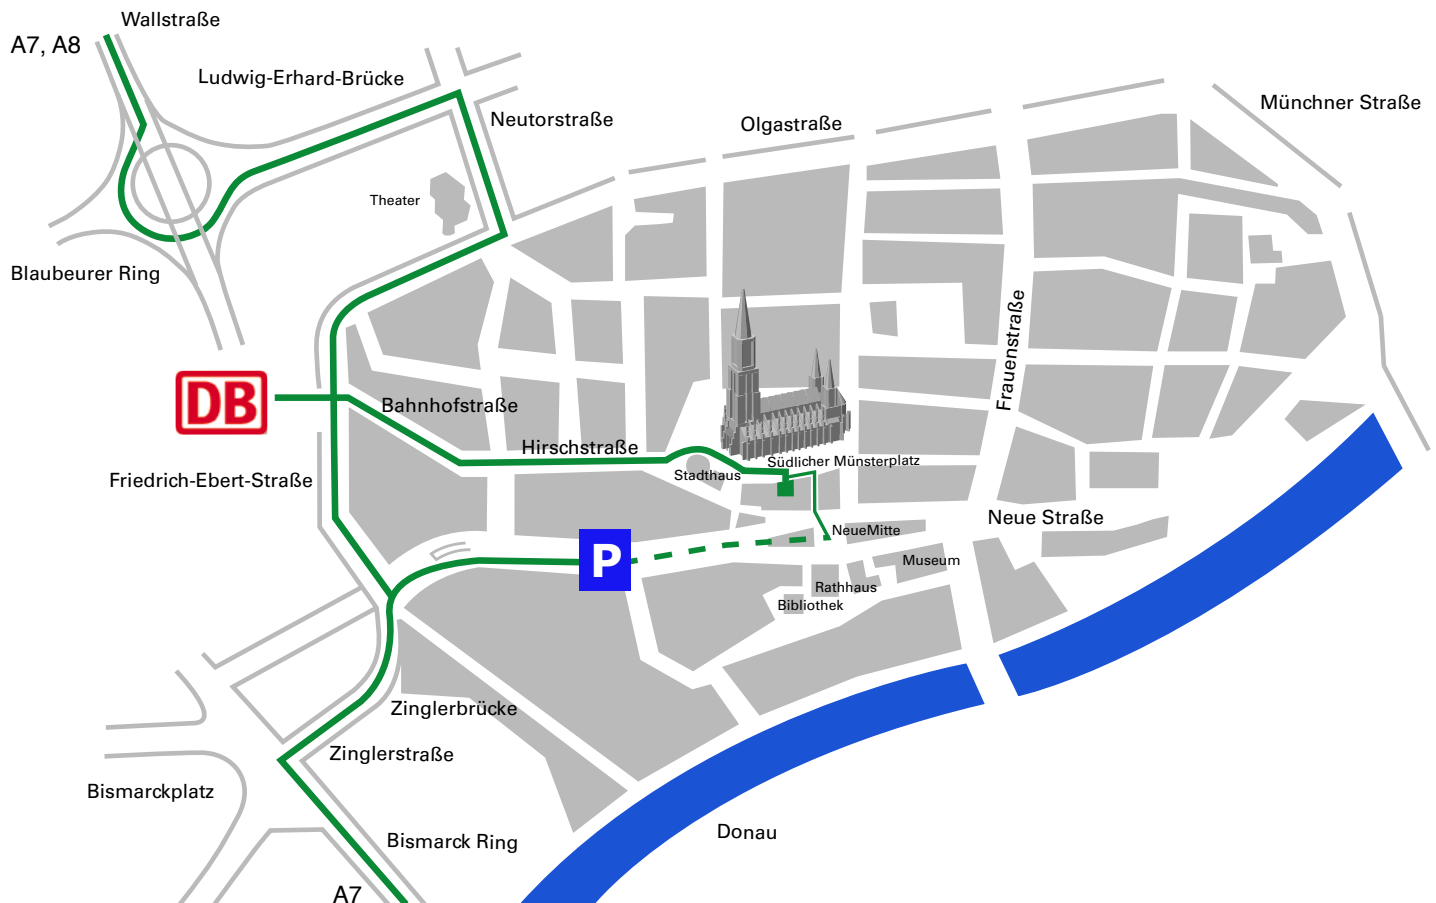

Sie finden uns am südlichen Münsterplatz

Hauptbahnhof

Fußweg 8 Minuten

Durch die Unterführung, geradeaus in Richtung Münster, am Stadthaus links vorbei, rechts am Münster vorbei, rechte Seite, Südlicher Münsterplatz 31

A8 Stuttgart/München A7 Würzburg

Ab Parkhaus NeueMitte
Fußweg 3 Minuten

A8, Ausfahrt Ulm-West, Richtung Stadtmitte, Neutorstraße, am Theater Ulm nach rechts in die Olgastraße abbiegen, am Bahnhof vorbei. In Ulm Zentrum beim Kino (Xinedome) links abbiegen Parkhaus am Rathaus (NeueMitte), Ausgang Richtung Münsterturm, gerade durch die Brautgasse, links in den Münsterplatz einbiegen, auf der linken Seite, Südlicher Münsterplatz 31

A7 Kempten (Süd)

Ab Parkhaus NeueMitte
Fußweg 3 Minuten

Autobahnkreuz Hittistetten, auf die B28 Richtung Ulm, Stadtmitte, in Ulm Zentrum beim Kino (Xinedome) rechts, zum Parkhaus am Rathaus (NeueMitte), Ausgang in Richtung Münsterturm, gerade durch die Brautgasse, links in den Münsterplatz einbiegen, auf der linken Seite, Südlicher Münsterplatz 31